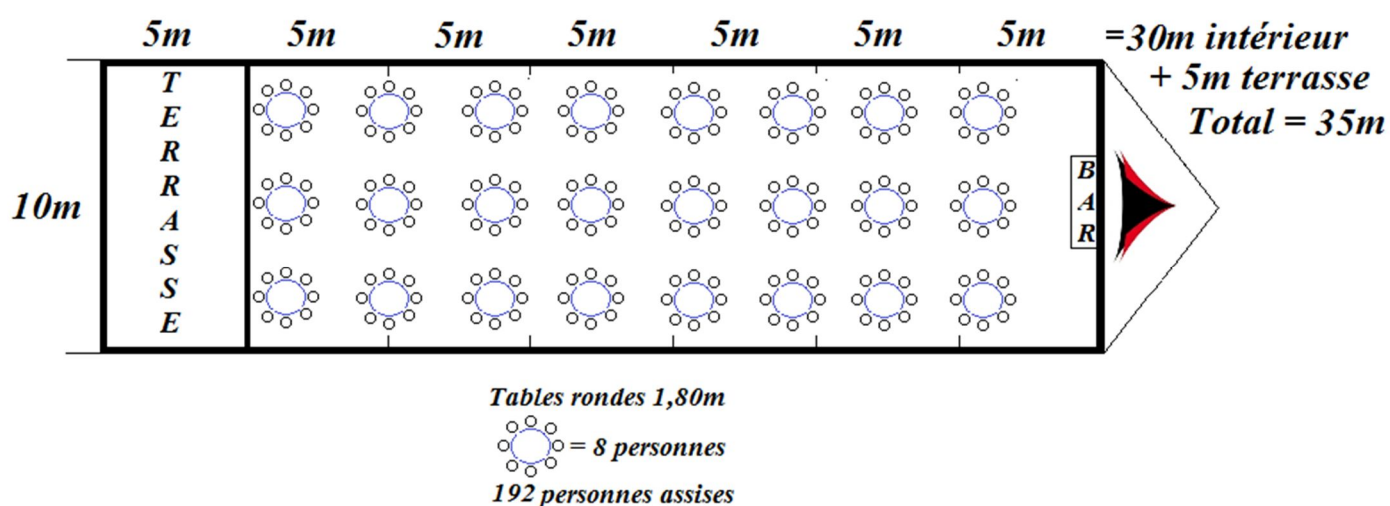

Chapiteau principal (Salle)

+ terrasse pour le cocktail

1 Chapiteau de 10m de large sur 30m de long + 5m de terrasse

- Surface au sol = 350m²

Prix départ dépôt : CHF 10 500.- (sans plancher) CHF 14 500.- (avec plancher)
Montage-démontage inclus