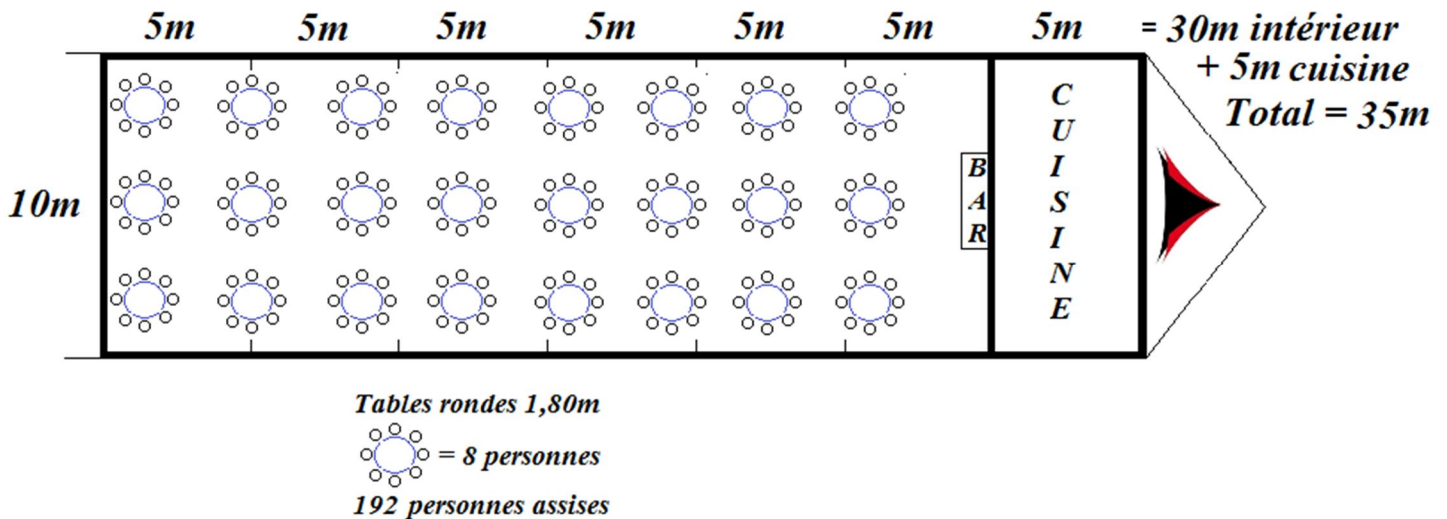

Le chapiteau principal (La salle)

1 Chapiteau de 10m de large sur 30m de long

- Surface au sol = 300m²

Tables rondes 1,80m

 = 8 personnes

192 personnes assises

Prix départ dépôt : CHF 9 000.- (sans plancher) CHF 13 000.- (avec plancher)
Montage-démontage inclus

Chapiteau principal (Salle) + cuisine

+ terrasse pour le cocktail

1 Chapiteau de 10m de large sur 30m de long + 5m de cuisine

- Surface au sol = 350m²

Prix départ dépôt : CHF 11 000.- (sans plancher) CHF 15 000.- (avec plancher)
Montage-démontage inclus