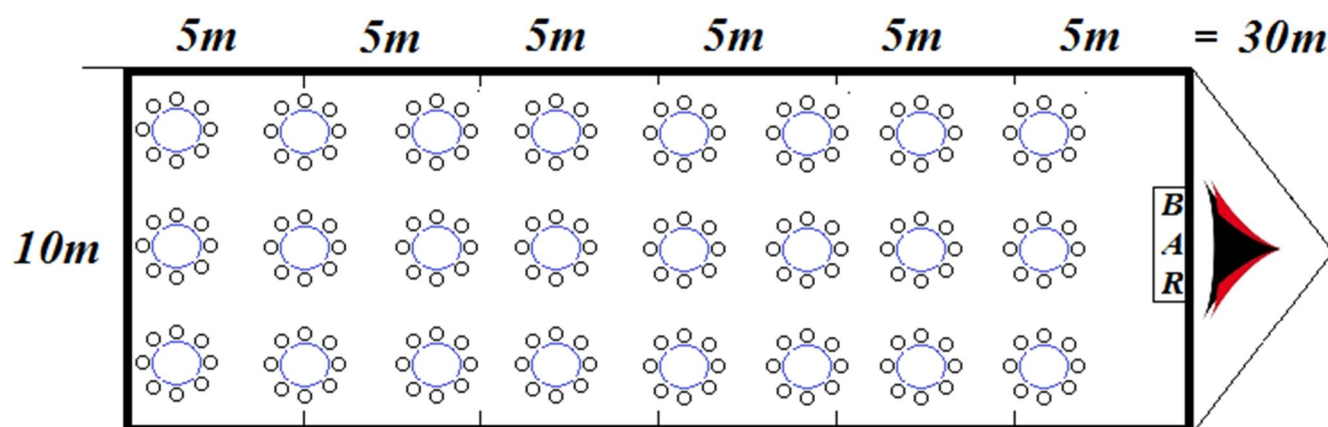

Le chapiteau principal (La salle)

1 Chapiteau de 10m de large sur 30m de long

- Surface au sol = 300m²

Tables rondes 1,80m

 = 8 personnes

192 personnes assises

Prix départ dépôt : CHF 9 000.- (sans plancher) CHF 13 000.- (avec plancher)
Montage-démontage inclus