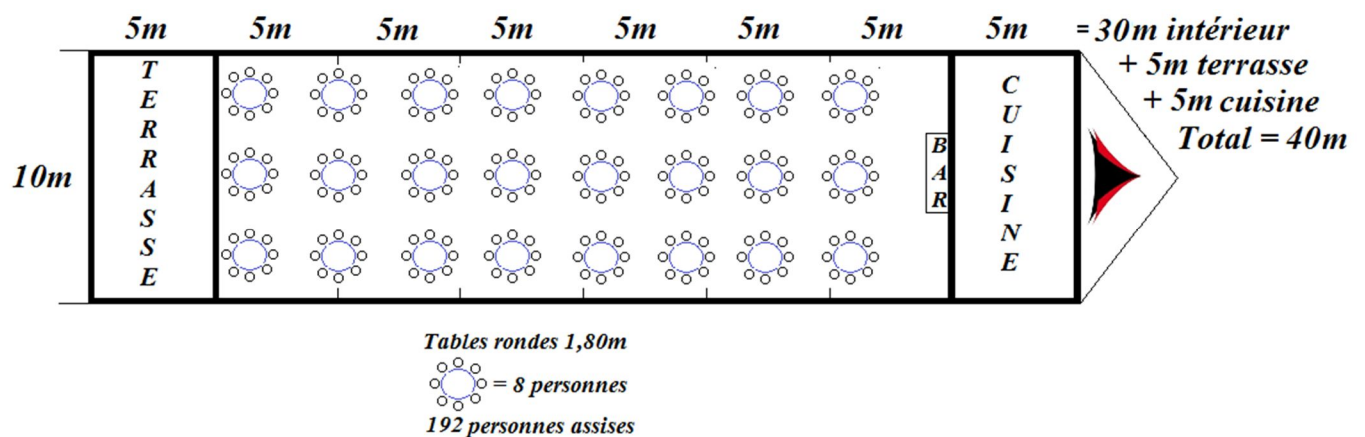

Chapiteau principal (Salle) + cuisine

+ terrasse pour le cocktail

1 Chapiteau de 10m de large sur 30m de long + 5m de cuisine

- Surface au sol = 350m²

Prix départ dépôt : CHF 11 000.- (sans plancher) CHF 15 000.- (avec plancher)
Montage-démontage inclus

Chapiteau principal (Salle) + cuisine

+ terrasse pour le cocktail

1 Chapiteau de 10m de large sur 30m de long + 5m de cuisine + 5m de terrasse

- Surface au sol = 400m²

Prix départ dépôt : CHF 12 500.- (sans plancher) CHF 16 500.- (avec plancher)
Montage-démontage inclus